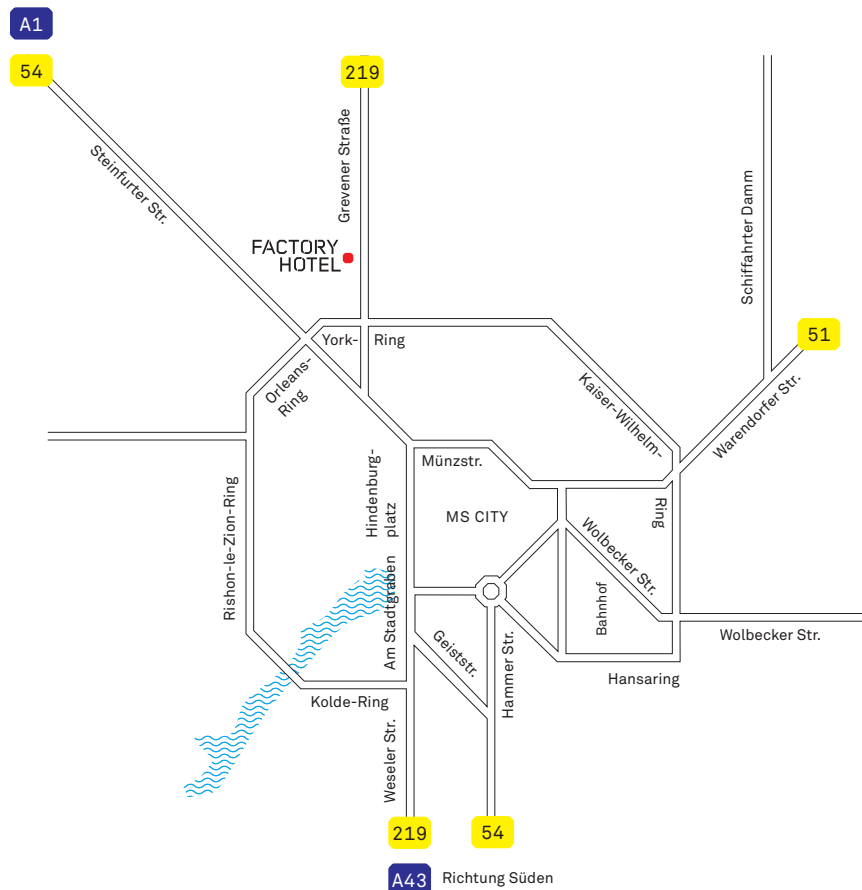

ANFAHRTS- BESCHREIBUNG/ JOURNEY DESCRIPTION

Von der A43 Richtung Norden kommend:

1. Nordost auf **B51** Richtung Umgehungsstraße → 0,6 km
2. Weiter auf **B219/Weseler Straße**, Weiter auf **B219** → 4,2 km
3. Rechts halten bei **B219/Steinfurter Straße** (Schilder nach Bielefeld/B219/Osnabrück/MS-Kinderhaus) Weiter auf **B219**

1. Bei **Ausfahrt 77-Münster-Nord** in **B54** Richtung Münster einfädeln → 4,7 km

2. Bei **K6/Orleans-Ring** links abbiegen, Weiter auf **K6** → 0,4 km

3. Bei **B219/Grevenener Straße** links abbiegen → 0,3 km

4. Bei **Grevenener Straße** links abbiegen

Das **Factory Hotel** befindet sich links

A1 in southern direction:

1. **Exit 77-Münster-Nord** in **B54** in direction Münster → 4,7 km

2. Turn left at **K6/Orleans-Ring**, Continue on **K6** → 0,4 km

3. Turn left at **B219/Grevenener Straße** → 0,3 km

4. Turn left at **Grevenener Straße**

The **Factory Hotel** is on the left

Hinweis für Navigationsgerät-Nutzer:

Bitte geben Sie als Zieladresse **Grevenener Straße 91** ein, da unsere Adresse noch nicht in der Software berücksichtigt wird.